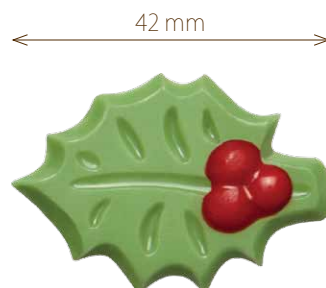

Ostrokrzew 3D / czekolada