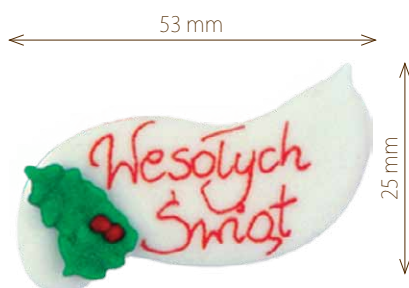

# Dekoracje okolicznościowe Boże Narodzenie

Logo Mikołaj / czekolada

**New** kod 33895  
op. 330 szt.

Choinka 3D / czekolada

kod 33840  
op. 150 szt.

Zestaw / cukier

kod 8110  
op. 396 szt.

Wstążka / cukier