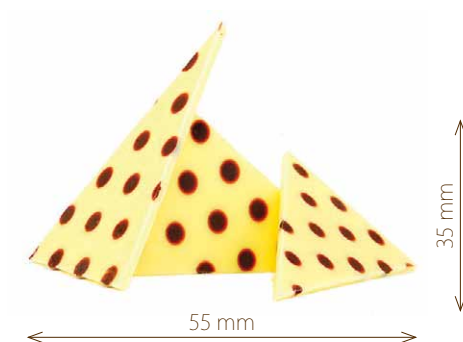

Punta Carrara