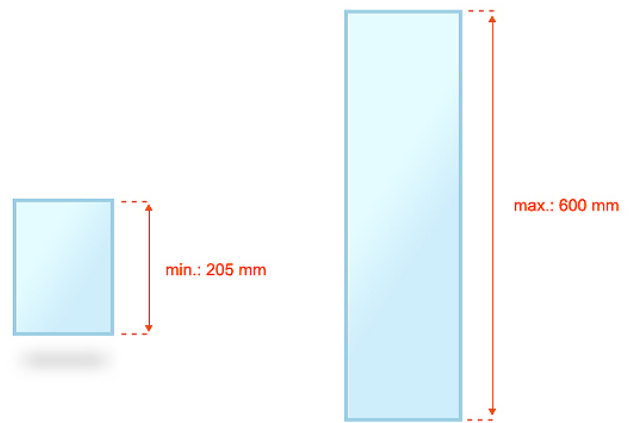

5 kształtów worka

1. Prosty worek bez zakładki dolnej

2. Worek z zakładką dolną

3. Worek z zaokrąglonymi rogami

4. Worek ze ściętymi rogami

5. Worek z zakładką i ściętymi rogami

Rozmiary

Szerokość od 150 mm do 380 mm (rysunek)

Długość od 205 mm do 600 mm (rysunek)

Inne możliwości