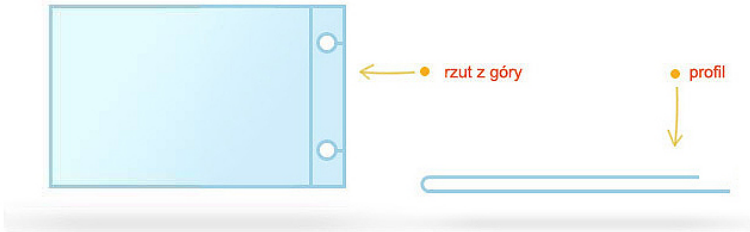

5 kształtów worka

1. Prosty worek bez zakładki dolnej

2. Worek z zakładką dolną

3. Worek z zaokrąglonymi rogami

4. Worek ze ściętymi rogami

5. Worek z zakładką i ściętymi rogami

Rozmiary

Szerokość od 150 mm do 380 mm (rysunek)

Długość od 205 mm do 600 mm (rysunek)

Inne możliwości