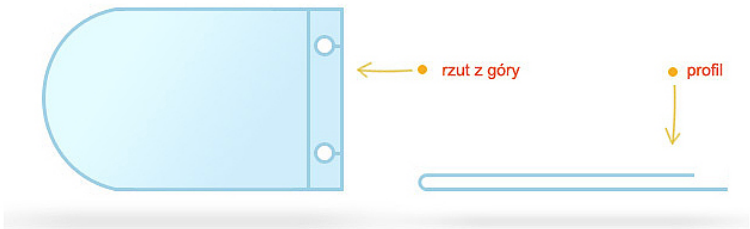

5 kształtów worka

1. Prosty worek bez zakładki dolnej

2. Worek z zakładką dolną

3. Worek z zaokrąglonymi rogami

4. Worek ze ściętymi rogami

5. Worek z zakładką i ściętymi rogami

Rozmiary

Szerokość od 150 mm do 380 mm (rysunek)

Długość od 205 mm do 600 mm (rysunek)

Inne możliwości