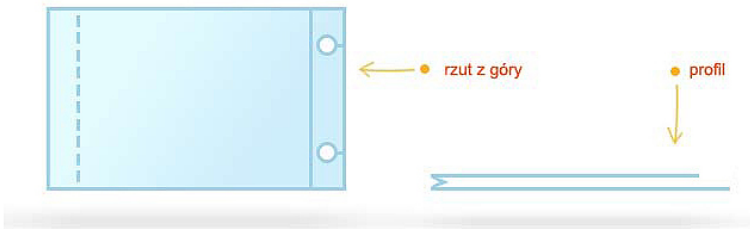

5 kształtów worka

1. Prosty worek bez zakładki dolnej

2. Worek z zakładką dolną

3. Worek z zaokrąglonymi rogami

4. Worek ze ściętymi rogami

5. Worek z zakładką i ściętymi rogami

Rozmiary

Szerokość od 150 mm do 380 mm (rysunek)

Długość od 205 mm do 600 mm (rysunek)

Inne możliwości