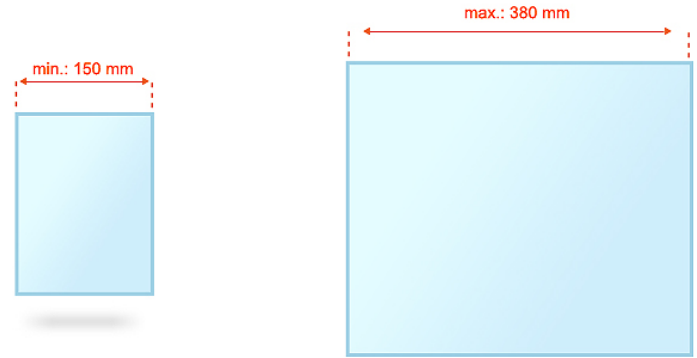

5 kształtów worka

1. Prosty worek bez zakładki dolnej

2. Worek z zakładką dolną

3. Worek z zaokrąglonymi rogami

4. Worek ze ściętymi rogami

5. Worek z zakładką i ściętymi rogami

Rozmiary

Szerokość od 150 mm do 380 mm (rysunek)

Długość od 205 mm do 600 mm (rysunek)

Inne możliwości